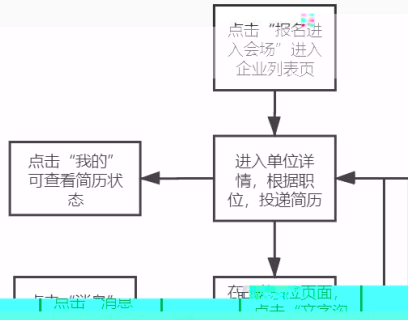

70%

云就业视频招聘会

常见问题解答:

1. 进入视频面试间总是失败, 不能成功连接。
Q: 由于版本问题, 请退出小程序, 并将小程序从快捷入口移除后, 重新搜索后进入。(此方案适用于90%异常情况的解决)
2. 企业显示在线, 但是发起视频后无人接听
Q: 很可能企业开着页面, 但是没有注意到消息通知, 没有及时进入, 可稍后再尝试, 也可以在线进行留言

3. 如何接收各类通知?