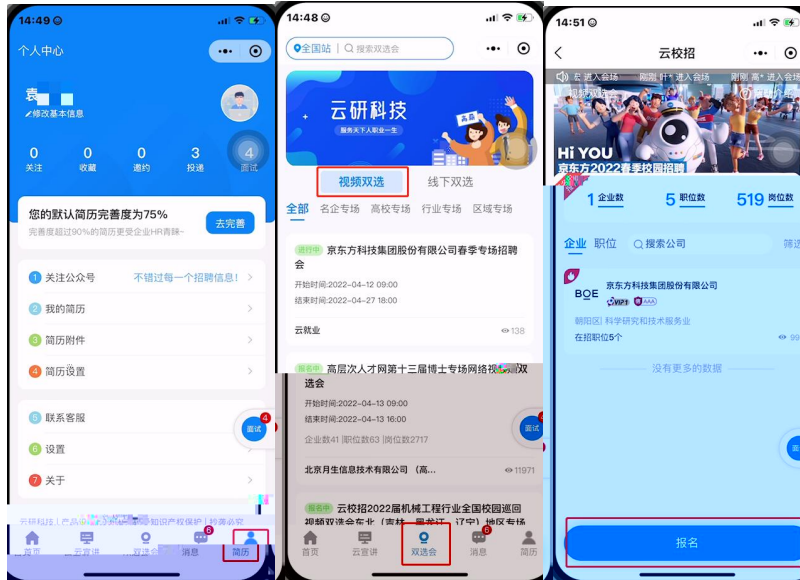

70%

云就业视频招聘会

常见问题解答:

1. 进入视频面试间总是失败, 不能成功连接。
Q: 由于版本问题, 请退出小程序, 并将小程序从快捷入口移除后, 重新搜索后进入。(此方案适用于90%异常情况的解决)
2. 企业显示在线, 但是发起视频后无人接听
Q: 很可能企业开着页面, 但是没有注意到消息通知, 没有及时进入, 可稍后再尝试, 也可以在线进行留言

3. 如何接收各类通知?