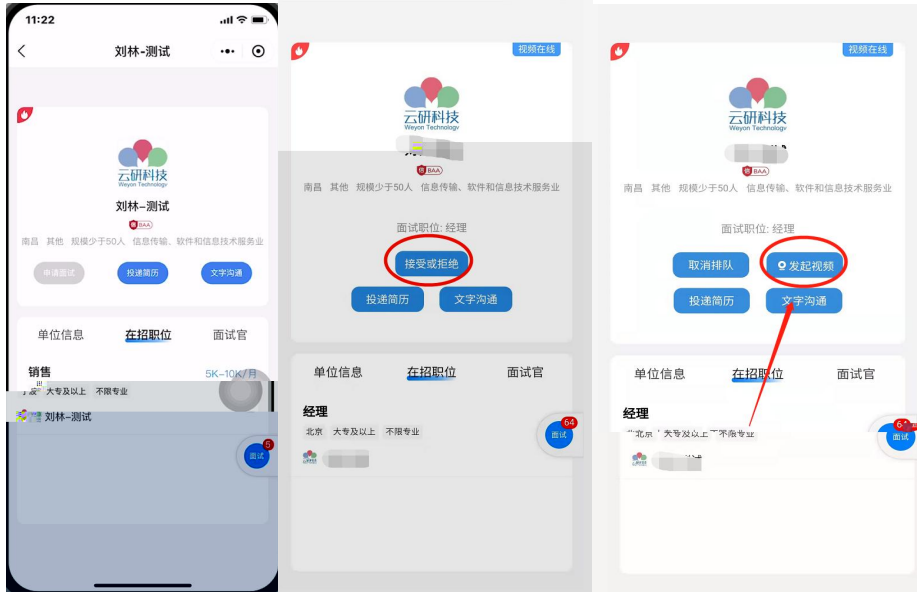

70%

云就业视频招聘会

常见问题解答:

1. 进入视频面试间总是失败, 不能成功连接。
Q: 由于版本问题, 请退出小程序, 并将小程序从快捷入口移除后, 重新搜索后进入。(此方案适用于90%异常情况的解决)
2. 企业显示在线, 但是发起视频后无人接听
Q: 很可能企业开着页面, 但是没有注意到消息通知, 没有及时进入, 可稍后再尝试, 也可以在线进行留言

3. 如何接收各类通知?